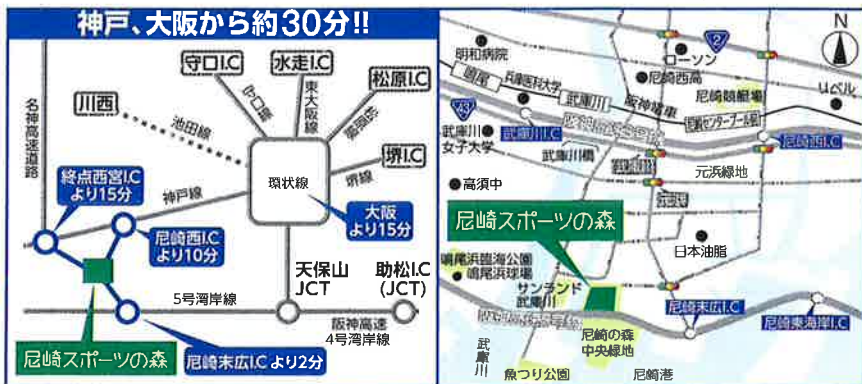

希望者対象

スケート初心者
大歓迎!

スケート
参加希望者は
手袋を
ご持参
ください

写真を撮って、謎解きをして、みんなで運河を楽しもう!

回る順番は自由! どうしたら行きたいポイントに効率よく行けるか、作戦を立てよう!

尼崎スポーツの森

(指定管理者: セントラルスポーツグループ)

06-6430-5311

<https://www.a-spo.com/> 尼崎スポーツの森

公共交通機関(バス)

阪神出屋敷駅より
阪神バス運行(約11分)

お車ご利用の場合

無料駐車場(臨時駐車場含む)
1,000台をご用意しております

無料
シャトルバス
運行中

セントラルスポーツは「0歳から一生涯の健康づくりに貢献する」を企業理念に、全国でスポーツクラブを展開しています。豊富なノウハウを活かし今後もより多くの地域の健康づくりに貢献してまいります。

※一部写真はイメージです